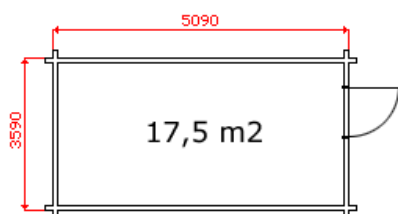

## Valdres serien 88 x 130 mm.

Kan også leveres i 136 x 190 mm.

Valdres 10 -15 - 20 m2

Valdres 30 - 35 m2

Valdres 42 m2 og større

Valdres side 15 og 28 m2

Valdres loft 15 + 3 m2

Valdres loft 14 + 21 m2

## Spikertelt 45 x 136 mm .

**Eksempel på mål**  
 12 m2 2500x4550  
 15 m2 3000x5000  
 17 m2 3400x5000  
**Eller etter ønske**

**Spikertelt for selvbyggeren.**

**Leveres i 12, 15 eller 17 m2**

Her får du spikertelt som passer alles behov. Stadig flere campingplasser i Norge velger at kun våres spikertelt skal brukes.