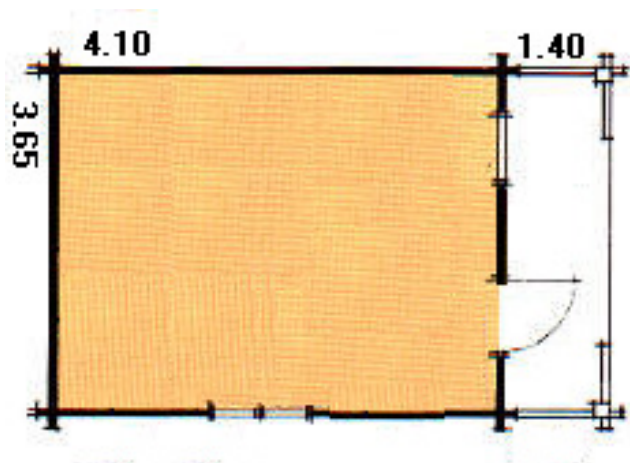

Falck 14,9 m2

Falck 14,9 m2 er den mest populære modell som gjerne brukes som gjestehytte, spikertelt, bod, etc. Leveres som byggesett med maskinlaftet tømmer i 45x136mm. Dører og vinduer leveres med dobbelt isolerglass. Vinduene har løse sprosser og kan åpnes. Døren har fiskebensmønster på utsiden. Enkelt og hurtig å sette opp.